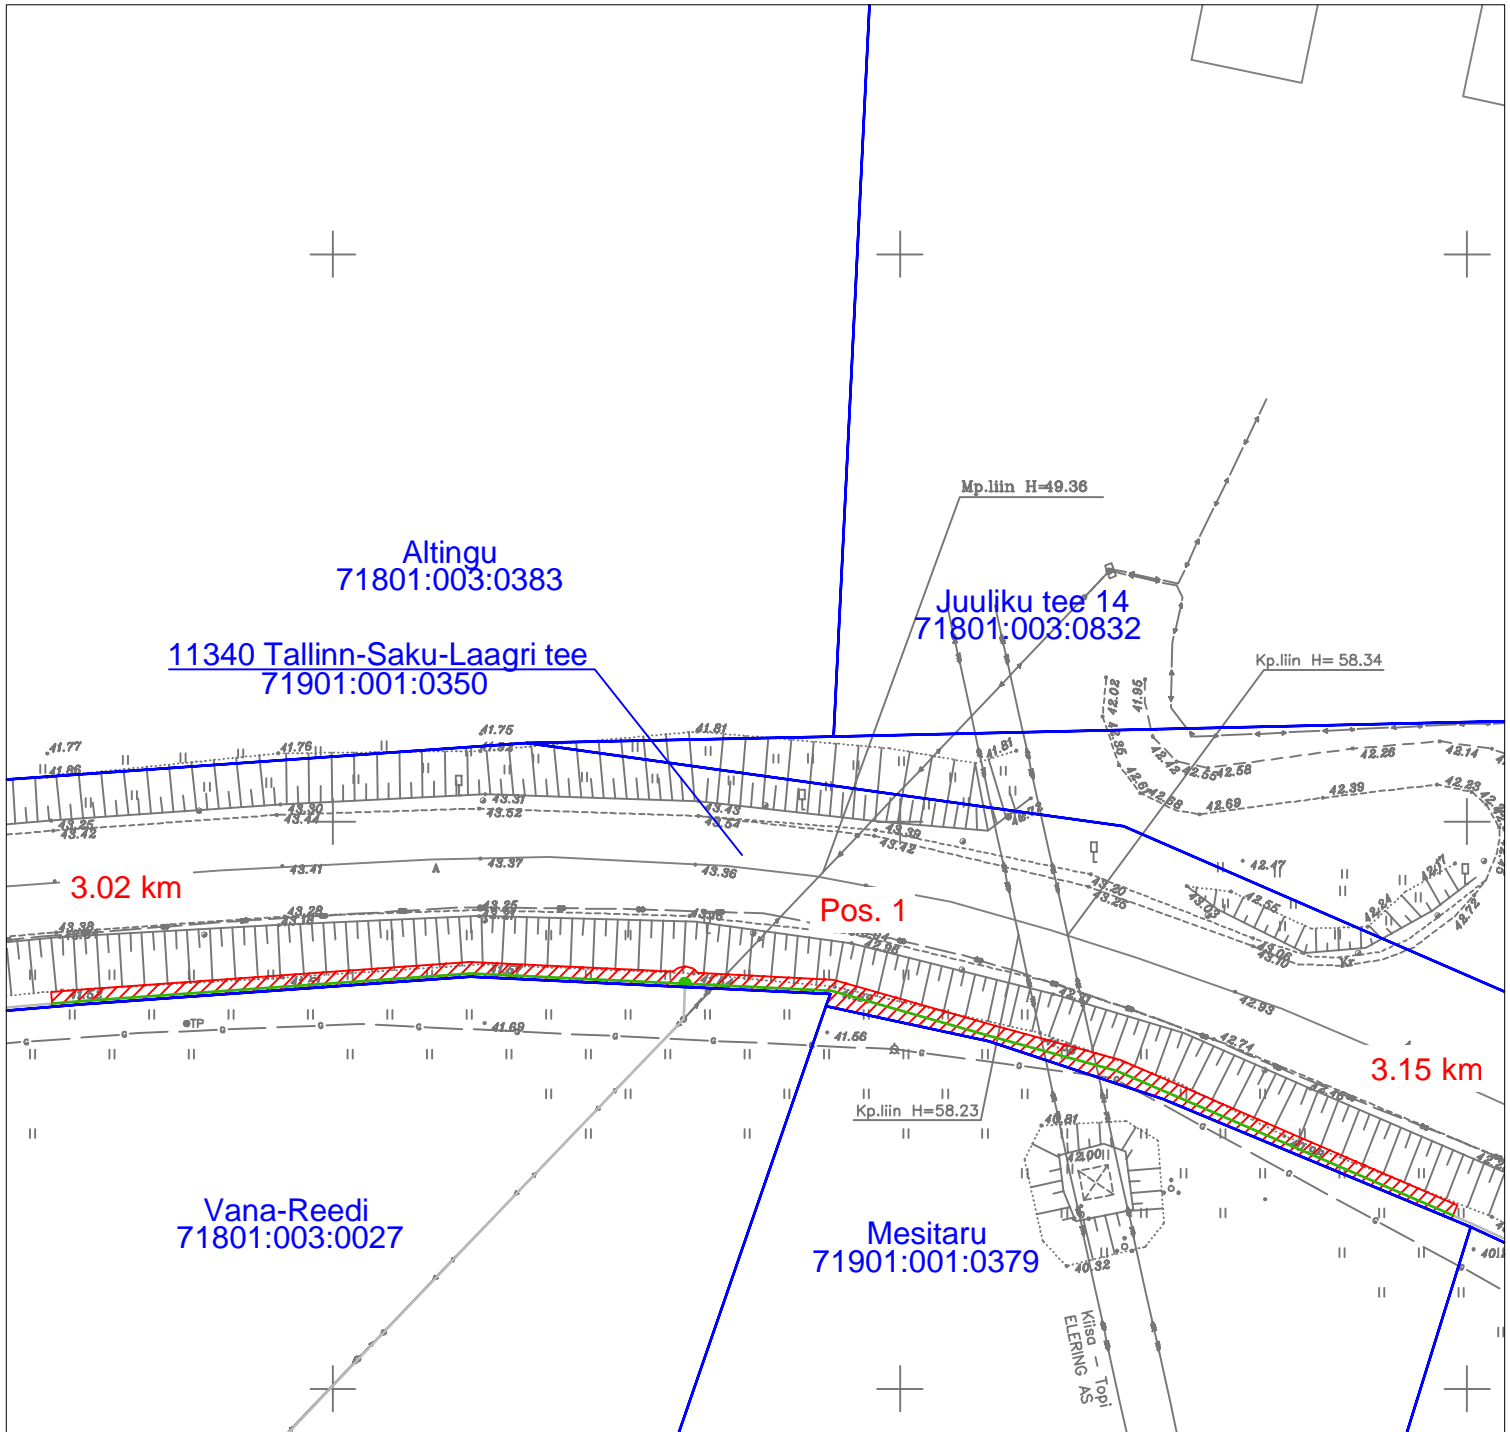

Isikliku kasutusõigusega koormatava ala plaan  
 Harju maakond, Saku vald, Juuliku küla  
 11340 Tallinn-Saku-Laagri tee (71901:001:0350)

Jrk nr	IKÕ ala pos nr (plaanil)	Kinnistu registriosade number	Katastriüksuse tunnus, nimi ja sihtotstarve	Asukoht riigitee (nr ja nimi) suhtes (lõigu algus ja lõpp km)	IKÕ ala pindala ruutmeetrites m <sup>2</sup>
1.	Pos 1	8806750	11340 Tallinn-Saku-Laagri tee (71901:001:0350) transpordimaa	11340 Tallinn-Saku-Laagri tee 3.02 - 3.15 km	190 m <sup>2</sup>

Leppemärgid:

-  Kasutusõiguse ala (kaitsevöönd)
-  Side maakaabel mikrotorustikus
-  Sidekaev
-  Katastriüksuse piir

Projekt <b>Passiivse elektroonilise side juurdepääsuvõrgu rajamine, Juuliku küla, Saku vald, Harju maakond</b>		Tellija <b>Enefit Connect OÜ</b>	
 <b>LEONHARD WEISS</b> LEONHARD WEISS OÜ E-post estonia@leonhard-weiss.com Telefon +372 601 2285 Registrikood 12083348		Joonise nr <b>1</b>	
Joonis <b>Isikliku kasutusõigusega koormatava ala plaan - Enefit Connect OÜ</b>			
Projekteeris	<b>Janek Lõhmus</b>	53 477 135	Mõõtkaava M 1: 750
Kontrollis	<b>Janek Lõhmus</b>	53 477 135	Staadium Põhiprojekt
Projektijuht	<b>Janek Lõhmus</b>	53 477 135	Keel EST Leht 4 Lehti 6